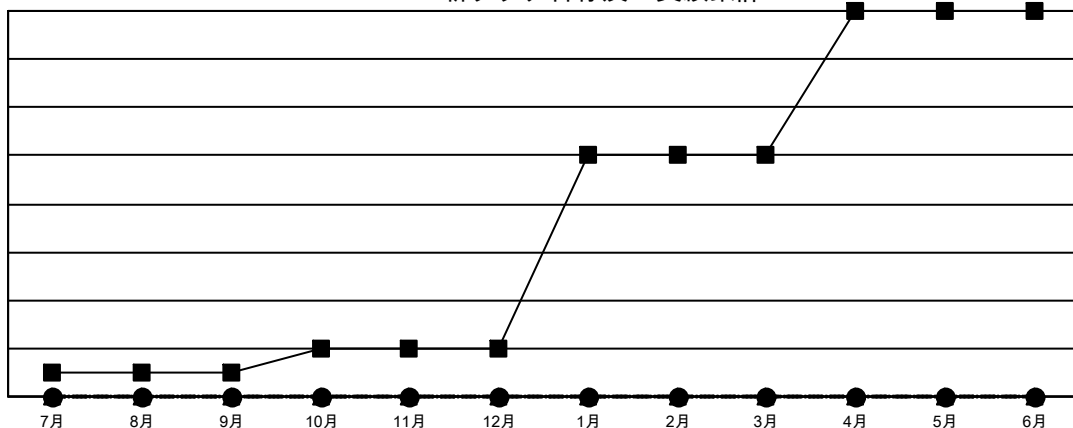

GAT MONTHLY MEMBERSHIP PROGRESS REPORT

Results as of: 2/28/2022

Multiple District 335

LOCATION: JAPAN

クラブ			
結果：2021-2022			
四半期	新クラブ目標	新クラブ	解散クラブ
7月/8月/9月	1	0	3
10月/11月/12月	1	0	0
1月/2月/3月	8	0	0
4月/5月/6月	6	0	0

名			
結果：2021-2022			
四半期	会員純増目標	会員増強実績	退会者(転籍を含む)実際
7月/8月/9月	350	288	142
10月/11月/12月	310	208	249
1月/2月/3月	380	202	93
4月/5月/6月	260	0	0

新クラブ目標及び実績累計

会員目標及び実績累計

解散クラブ: 3	224 CLUBS OF 382 一名以上の新会 員を登録	男女別	
退会者		男性	10,418 (76.24%)
物故会員 90	会員累計データを見るには、 ここをクリック	女性	3,247 (23.76%)
クラブ解散 0		NON BINARY	0 (0.00%)
その他 394		PREFER NOT TO ANSWER	0 (0.00%)
合計 484		世帯主/家族会員合計	4,275
		国際会費半額の家族会員	2,300