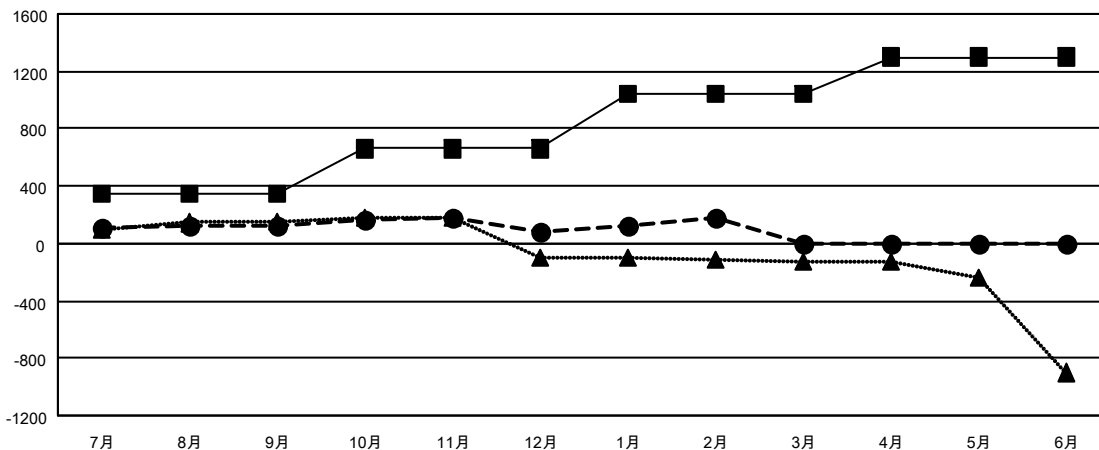

GAT MONTHLY MEMBERSHIP PROGRESS REPORT

Results as of: 2/28/2022

Multiple District 335

LOCATION: JAPAN

クラブ			
結果：2021-2022			
四半期	新クラブ目標	新クラブ	解散クラブ
7月/8月/9月	1	0	3
10月/11月/12月	1	0	0
1月/2月/3月	8	0	0
4月/5月/6月	6	0	0

名			
結果：2021-2022			
四半期	会員純増目標	会員増強実績	退会者(転籍を含む)実際
7月/8月/9月	350	288	142
10月/11月/12月	310	208	249
1月/2月/3月	380	202	93
4月/5月/6月	260	0	0

新クラブ目標及び実績累計

会員目標及び実績累計

解散クラブ: 3	224 CLUBS OF 382 一名以上の新会 員を登録	男女別	
退会者		男性	10,418 (76.24%)
物故会員 90	会員累計データを見るには、 ここをクリック	女性	3,247 (23.76%)
クラブ解散 0		NON BINARY	0 (0.00%)
その他 394		PREFER NOT TO ANSWER	0 (0.00%)
合計 484		世帯主/家族会員合計	4,275
		国際会費半額の家族会員	2,300